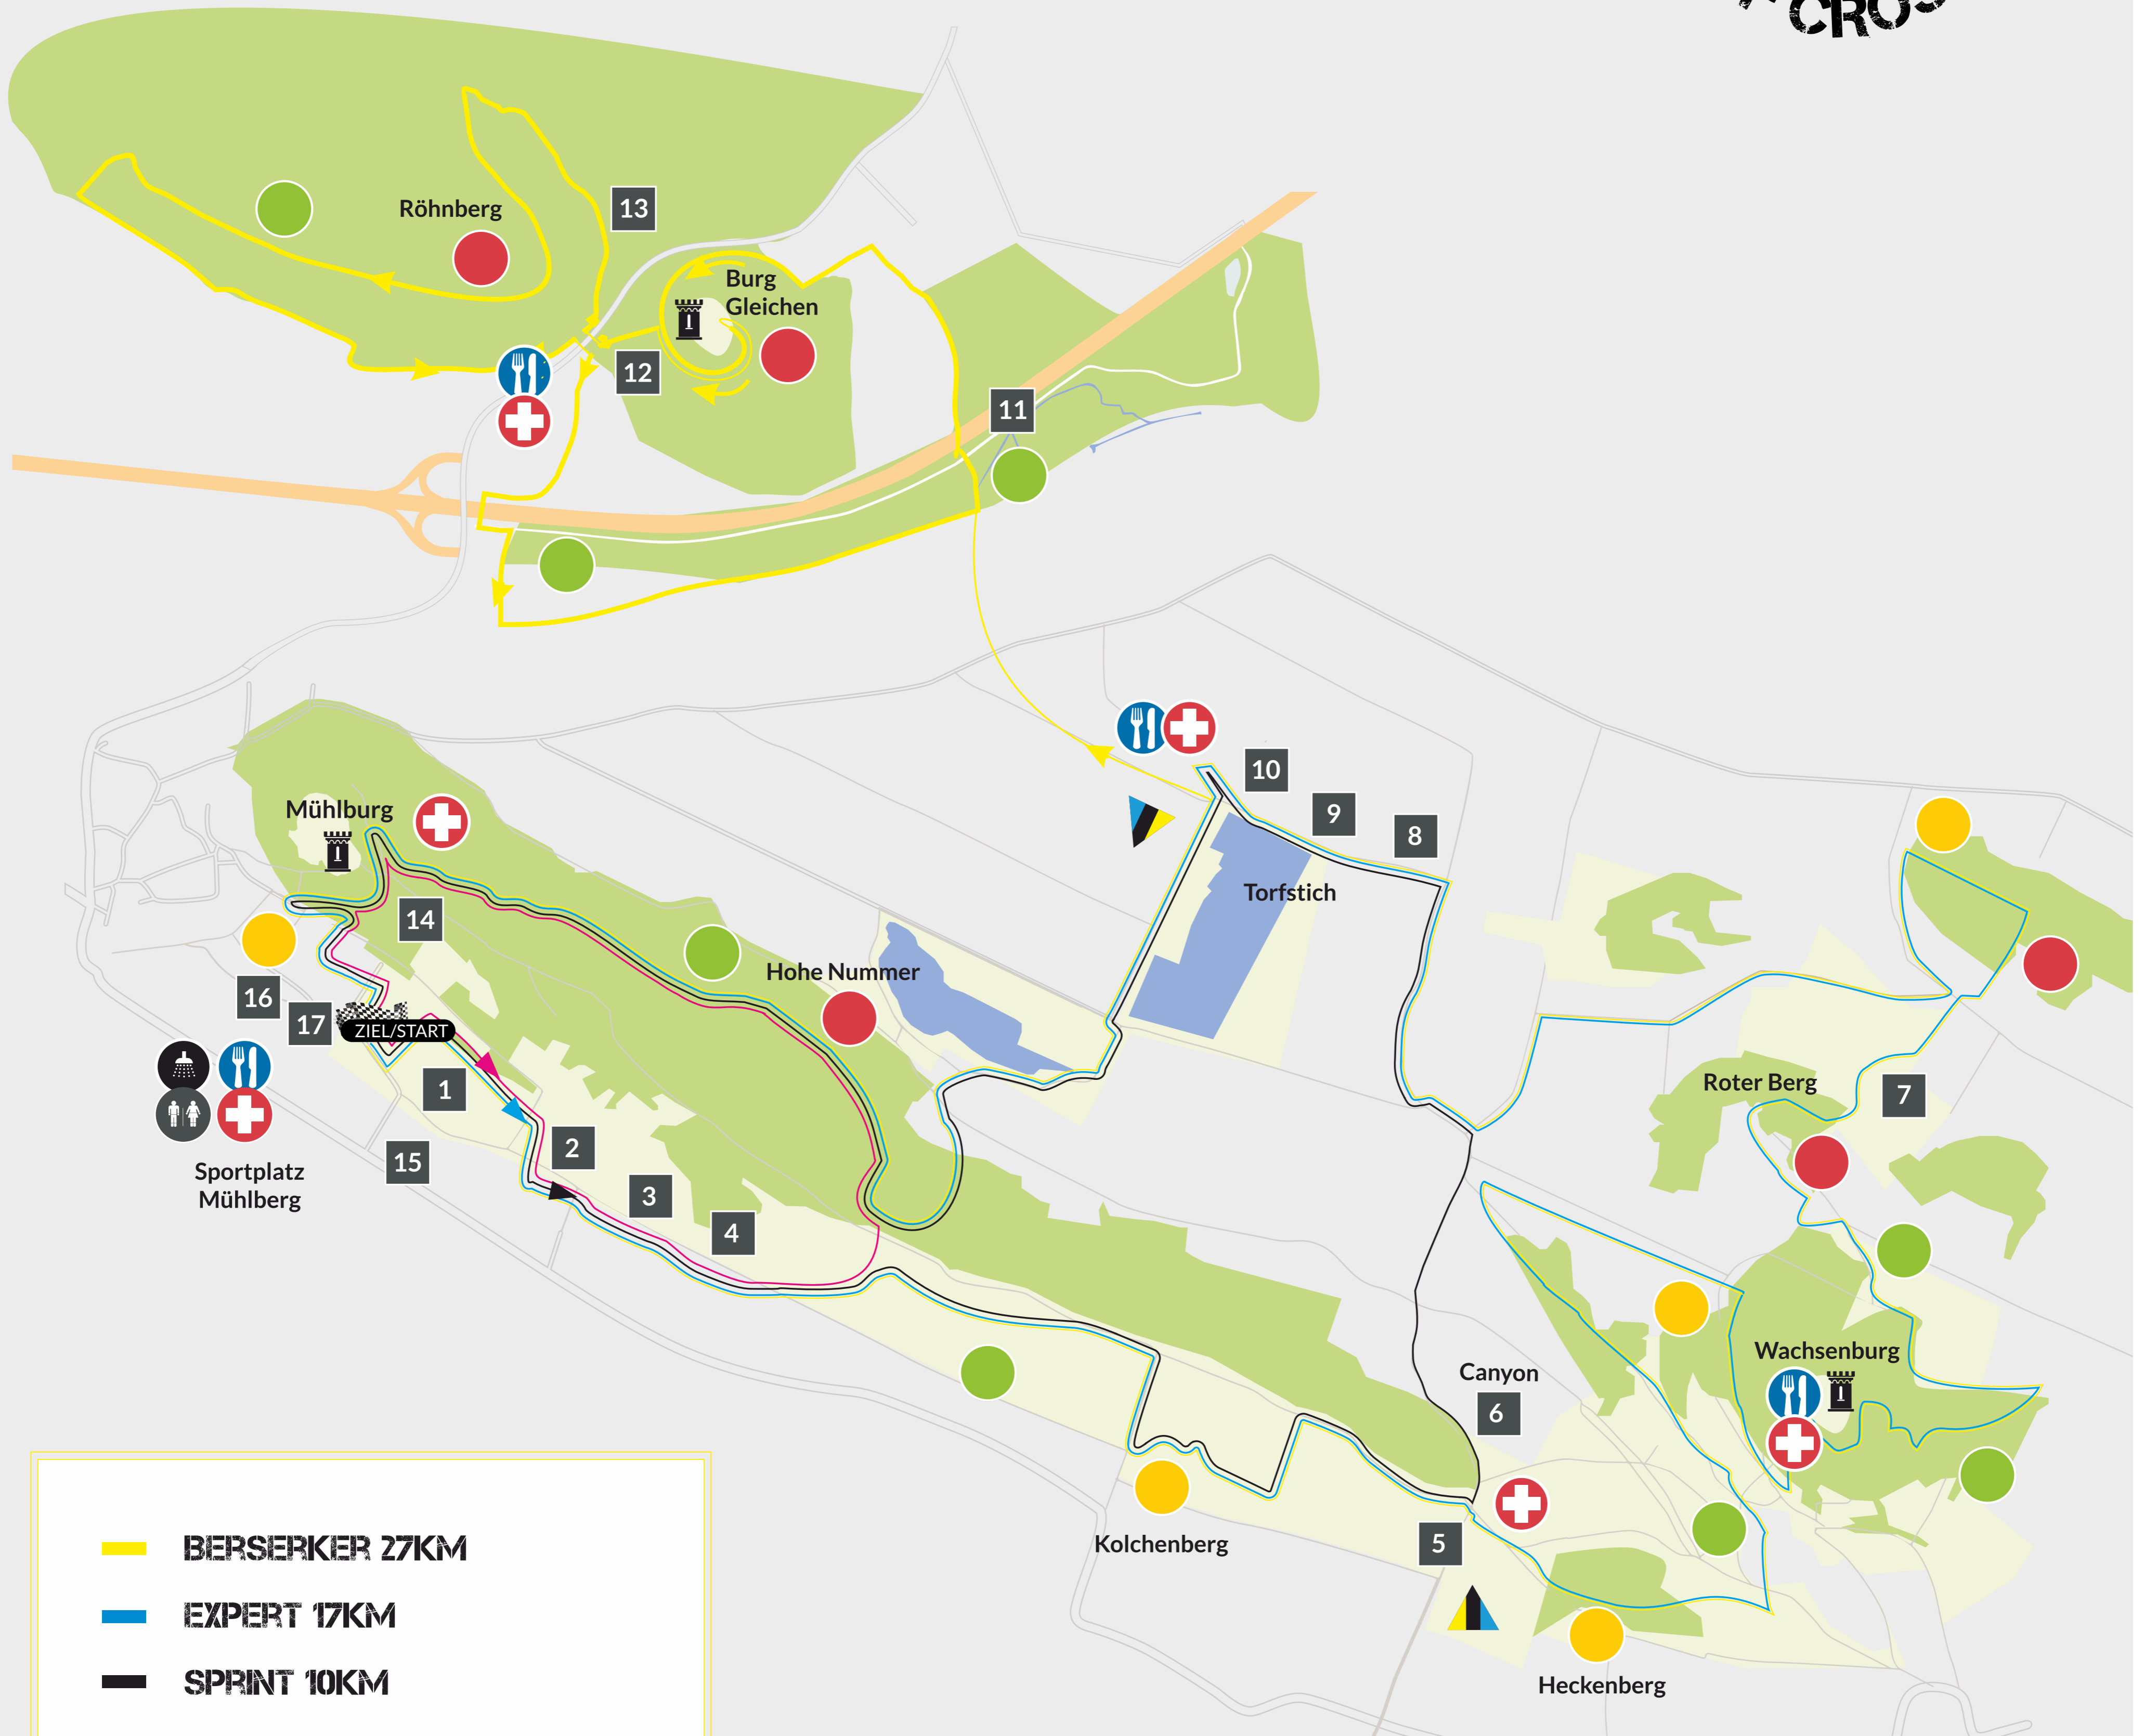

STRECKENPLAN

/ SPRINT / EXPERT / BERSERKER / JUNIOR / SPECIAL CROSS

www.legendofcross.de

- BERSERKER 27KM
- EXPERT 17KM
- SPRINT 10KM
- JUNIOR / SPECIAL CROSS 4KM

- Natürliches Hindernis Level 1
- Natürliches Hindernis Level 2
- Natürliches Hindernis Level 3
- künstliches Hindernis