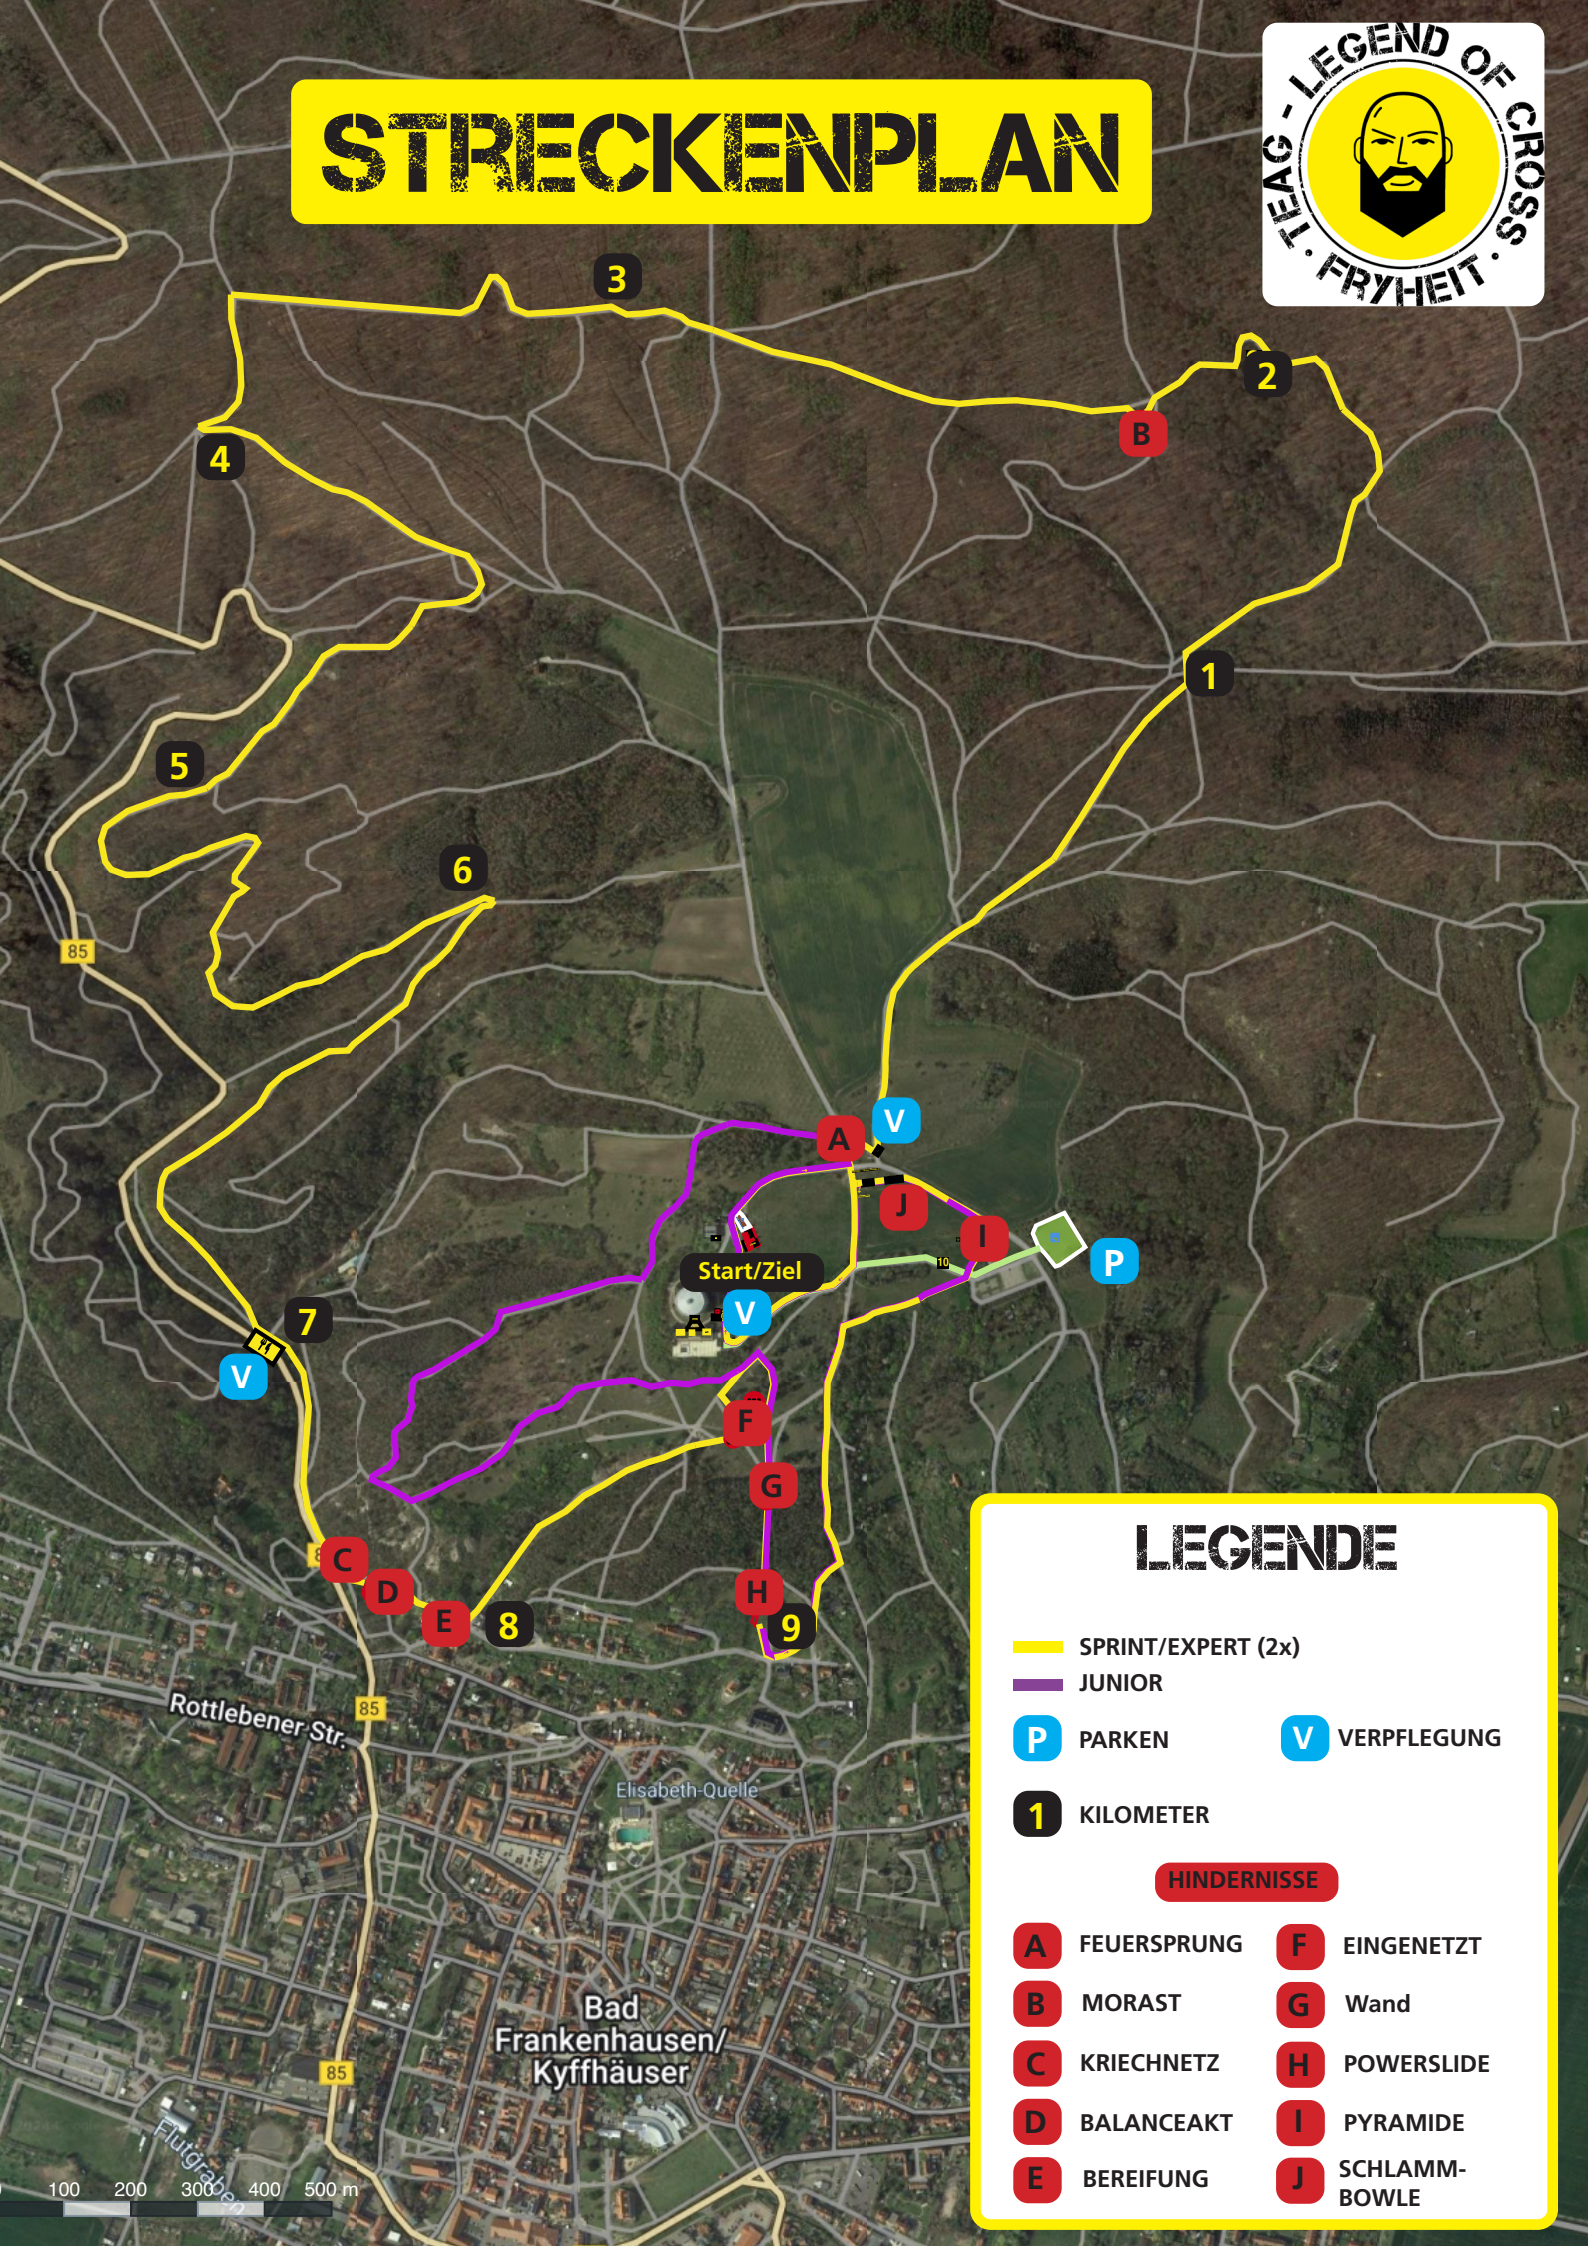

STRECKENPLAN

LEGENDE

- SPRINT/EXPERT (2x)
- JUNIOR
- PARKEN
- VERPFLEGUNG
- KILOMETER
- HINDERNISSE**
- FEUERSPRUNG
- EINGENETZT
- MORAST
- Wand
- KRIECHNETZ
- POWERSLIDE
- BALANCEAKT
- PYRAMIDE
- BEREIFUNG
- SCHLAMM-BOWLE

100 200 300 400 500 m